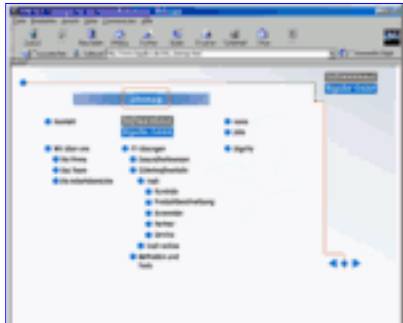

[EDV Beratung,
IT Evaluierung](#)

[Systembetreuung &
Benutzerservice](#)

[Webpageservice &
Siteentwicklung](#)

[ATS 3000 Automatisches
Transportsystem](#)

[Computing & Electronic](#)

[WAP Entwicklung](#)

Website Betreuung, Beratung & Entwicklung

Sie möchten Ihre Internethomepage verändern, optimieren, oder neu gestalten ?

Unsere Leistungen:

- Analyse Ihrer bestehenden Internetseiten
- Beratung
- Zusammenarbeit mit Ihrer Agentur, Grafiker, Mitarbeitern und Verantwortlichen zur Erstellung & Produktion Ihrer Internetdarstellung
- Betreuung Ihrer Site, Pflege, Koordination & Zusammenarbeit mit Ihrem Provider und Ihren Mitarbeitern
- Hosting, Anmeldung, Verwaltung Ihrer Site
- Schulung & Betreuung für Sie
- Formulare, interaktive Lösungen, Sound, Grafiken, Datenübergabe in Ihre ERP/Business Software wir bieten Werkzeuge & Lösungen
- Systemtest's
- Content Lösungen
- E-Commerce & WEB Applikationen in Zusammenarbeit mit Partnern